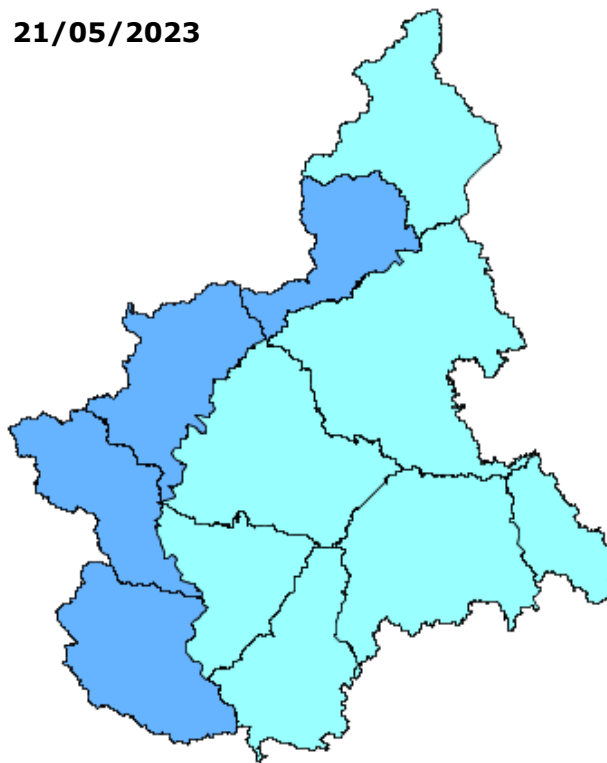

VIGILANZA METEOROLOGICA

BOLLETTINO N	DATA EMISSIONE	VALIDITA'	AGGIORNAMENTO	SERVIZIO A CURA DI	AMBITO
140/2023	20/05/2023 ore 13:00	60 ore	21/05/2023 ore 13:00	ARPA - Rischi Naturali e Ambientali	Regione Piemonte

SINTESI METEOROLOGICA

Tempo perturbato sul Piemonte con precipitazioni forti o molto forti sulle zone pedemontane occidentali, deboli sul settore sudorientale e moderati altrove. Progressiva attenuazione dei fenomeni dal pomeriggio di domani, con precipitazioni sparse a carattere di rovescio.

PREVISIONI

20/05/2023
 pomeriggio

21/05/2023

22/05/2023

LEGGENDA

INTENSITA' di precipitazione

assente	debole	moderata	forte	molto forte

<p>ANOMALIA TERMICA</p> <p>ICONE FENOMENI METEO</p> <p> calda</p> <p> fredda</p> <p> molto calda</p> <p> molto fredda</p>	<p>NEVE</p> <p> debole</p> <p> moderata</p> <p> forte</p> <p> 1300-1500 quota neve [m]</p>	<p>FENOMENI TEMPORALESCHI</p> <p> rovesci</p> <p> temporali</p> <p> temporali forti</p> <p> temporali forti e persistenti</p>
---	---	--

<p>GELATE</p> <p> sparse</p> <p> diffuse</p>	<p>NEBBIA</p> <p> locale</p> <p> diffusa</p>	<p>VENTO</p> <p> moderato</p> <p> forte</p>
---	---	--

AREE DI VIGILANZA E ALLERTA

- A** Toce (NO-VB)
- B** Val Sesia, Cervo e Chiusella (BI-TO-VC)
- C** Valli Orco, Lanzo, bassa Val Susa e Sangone (TO)
- D** Alta Val Susa, Valli Chisone, Pellice e Po (CN-TO)
- E** Valli Varaita, Maira e Stura (CN)
- F** Valle Tanaro (CN)
- G** Belbo e Bormida (AL-AT-CN)
- H** Scrivia (AL)
- I** Pianura Settentrionale (AL-AT-BI-NO-TO-VC)
- L** Pianura Torinese e Colline (AL-AT-CN-TO)
- M** Pianura Cuneese (CN-TO)