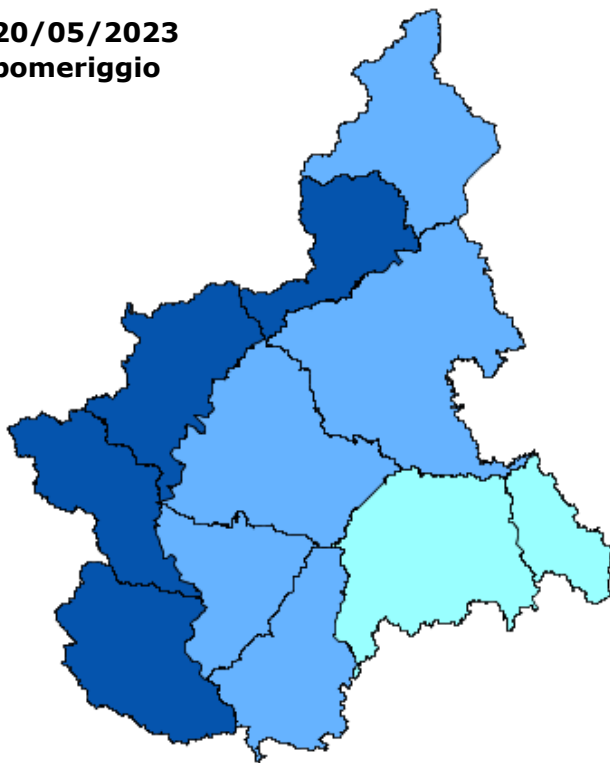

VIGILANZA METEOROLOGICA

BOLLETTINO N	DATA EMISSIONE	VALIDITA'	AGGIORNAMENTO	SERVIZIO A CURA DI	AMBITO
140/2023	20/05/2023 ore 13:00	60 ore	21/05/2023 ore 13:00	ARPA - Rischi Naturali e Ambientali	Regione Piemonte

SINTESI METEOROLOGICA

Tempo perturbato sul Piemonte con precipitazioni forti o molto forti sulle zone pedemontane occidentali, deboli sul settore sudorientale e moderati altrove. Progressiva attenuazione dei fenomeni dal pomeriggio di domani, con precipitazioni sparse a carattere di rovescio.

PREVISIONI

20/05/2023
pomeriggio