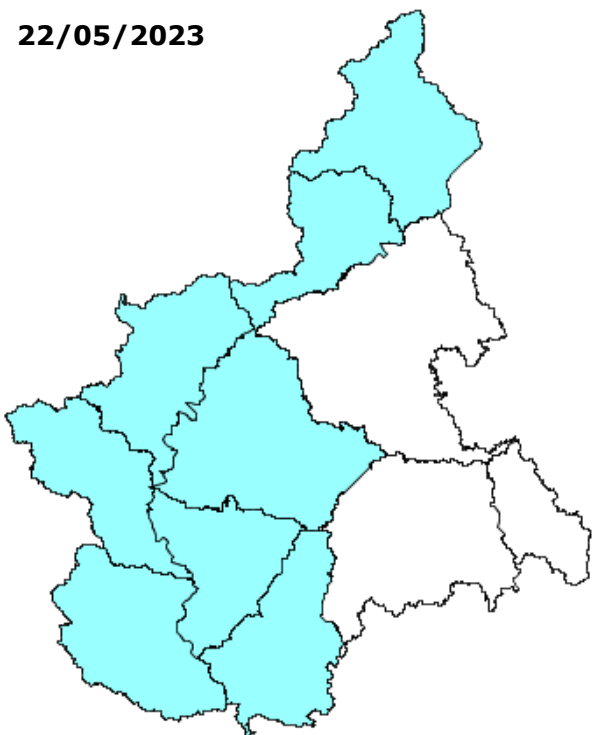

VIGILANZA METEOROLOGICA

BOLLETTINO N	DATA EMISSIONE	VALIDITA'	AGGIORNAMENTO	SERVIZIO A CURA DI	AMBITO
140/2023	20/05/2023 ore 13:00	60 ore	21/05/2023 ore 13:00	ARPA - Rischi Naturali e Ambientali	Regione Piemonte

SINTESI METEOROLOGICA

Tempo perturbato sul Piemonte con precipitazioni forti o molto forti sulle zone pedemontane occidentali, deboli sul settore sudorientale e moderati altrove. Progressiva attenuazione dei fenomeni dal pomeriggio di domani, con precipitazioni sparse a carattere di rovescio.

PREVISIONI

20/05/2023
 pomeriggio

21/05/2023

22/05/2023

LEGGENDA

INTENSITA' di precipitazione

assente	debole	moderata	forte	molto forte

<p>ANOMALIA TERMICA</p> <p>ICONE FENOMENI METEO</p> <p> calda</p> <p> fredda</p> <p> molto calda</p> <p> molto fredda</p>	<p>NEVE</p> <p> debole</p> <p> moderata</p> <p> forte</p> <p> 1300-1500 quota neve [m]</p>	<p>FENOMENI TEMPORALESCHI</p> <p> rovesci</p> <p> temporali</p> <p> temporali forti</p> <p> temporali forti e persistenti</p>
---	---	--

<p>GELATE</p> <p> sparse</p> <p> diffuse</p>	<p>NEBBIA</p> <p> locale</p> <p> diffusa</p>	<p>VENTO</p> <p> moderato</p> <p> forte</p>
---	---	--

AREE DI VIGILANZA E ALLERTA

- A** Toce (NO-VB)
- B** Val Sesia, Cervo e Chiusella (BI-TO-VC)
- C** Valli Orco, Lanzo, bassa Val Susa e Sangone (TO)
- D** Alta Val Susa, Valli Chisone, Pellice e Po (CN-TO)
- E** Valli Varaita, Maira e Stura (CN)
- F** Valle Tanaro (CN)
- G** Belbo e Bormida (AL-AT-CN)
- H** Scrivia (AL)
- I** Pianura Settentrionale (AL-AT-BI-NO-TO-VC)
- L** Pianura Torinese e Colline (AL-AT-CN-TO)
- M** Pianura Cuneese (CN-TO)