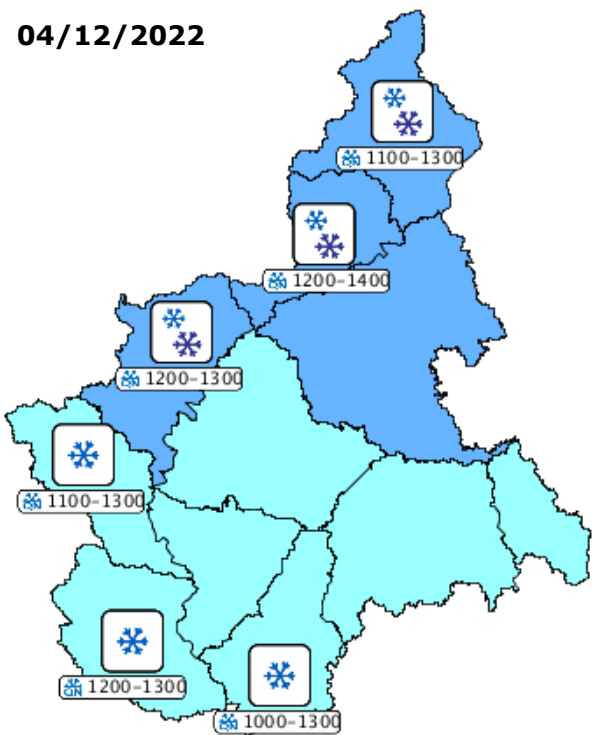

VIGILANZA METEOROLOGICA

BOLLETTINO N	DATA EMISSIONE	VALIDITA'	AGGIORNAMENTO	SERVIZIO A CURA DI	AMBITO
336/2022	02/12/2022 ore 13:00	60 ore	03/12/2022 ore 13:00	ARPA - Rischi Naturali e Ambientali	Regione Piemonte

SINTESI METEOROLOGICA

Dalla serata odierna un minimo barico si sposta sulla Francia, richiamando flussi più freddi sul settore meridionale della regione e convogliando correnti umide meridionali in quota. Da domani sono pertanto attese precipitazioni diffuse, a carattere nevoso anche a quote collinari tra Cuneese e Astigiano. Il tempo perturbato rimarrà anche per la giornata di domenica ma con un rialzo della quota neve.

PREVISIONI

**02/12/2022
 pomeriggio**

03/12/2022

04/12/2022

INTENSITA' di precipitazione

assente	debole	moderata	forte	molto forte
---------	--------	----------	-------	-------------

LEGENDA

ICONE FENOMENI METEO	ANOMALIA TERMICA calda (red up arrow), fredda (blue down arrow), molto calda (red up arrow with plus), molto fredda (blue down arrow with minus)	NEVE debole (snowflake), moderata (snowflake with plus), forte (snowflake with plus and minus), quota neve [m] (snowflake with number)	FENOMENI TEMPORALESCHI rovesci (cloud with rain), temporali (cloud with lightning), temporali forti (cloud with lightning and plus), temporali forti e persistenti (cloud with lightning, plus, and 43h)
GELATE sparse (snowflake with plus), diffuse (snowflake with plus and minus)	NEBBIA locale (horizontal lines), diffusa (horizontal lines with plus)	VENTO moderato (wavy lines), forte (wavy lines with plus)	

AREE DI VIGILANZA E ALLERTA

- A** Toce (NO-VB)
- B** Val Sesia, Cervo e Chiusella (BI-TO-VC)
- C** Valli Orco, Lanzo, bassa Val Susa e Sangone (TO)
- D** Alta Val Susa, Valli Chisone, Pellice e Po (CN-TO)
- E** Valli Varaita, Maira e Stura (CN)
- F** Valle Tanaro (CN)
- G** Belbo e Bormida (AL-AT-CN)
- H** Scrivia (AL)
- I** Pianura Settentrionale (AL-AT-BI-NO-TO-VC)
- L** Pianura Torinese e Colline (AL-AT-CN-TO)
- M** Pianura Cuneese (CN-TO)