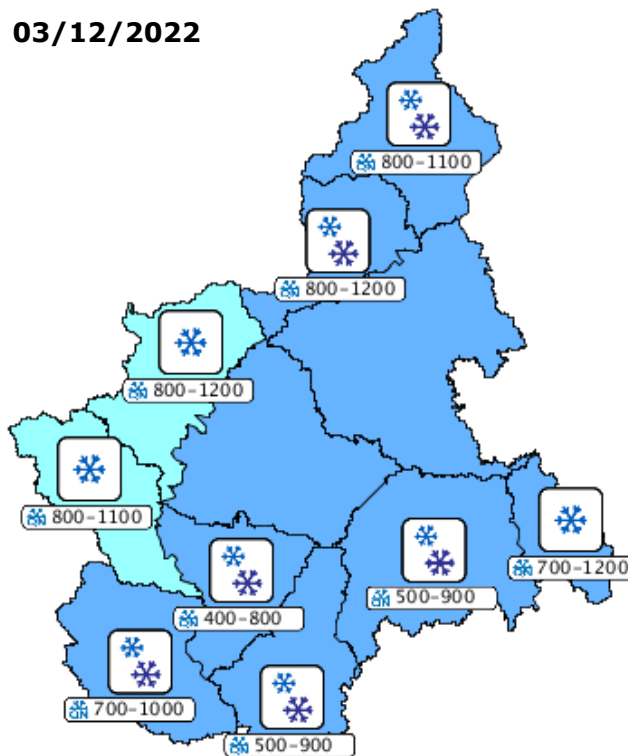

VIGILANZA METEOROLOGICA

BOLLETTINO N	DATA EMISSIONE	VALIDITA'	AGGIORNAMENTO	SERVIZIO A CURA DI	AMBITO
336/2022	02/12/2022 ore 13:00	60 ore	03/12/2022 ore 13:00	ARPA - Rischi Naturali e Ambientali	Regione Piemonte

SINTESI METEOROLOGICA

Dalla serata odierna un minimo barico si sposta sulla Francia, richiamando flussi più freddi sul settore meridionale della regione e convogliando correnti umide meridionali in quota. Da domani sono pertanto attese precipitazioni diffuse, a carattere nevoso anche a quote collinari tra Cuneese e Astigiano. Il tempo perturbato rimarrà anche per la giornata di domenica ma con un rialzo della quota neve.

PREVISIONI

**02/12/2022
 pomeriggio**

03/12/2022

04/12/2022

INTENSITA' di precipitazione

assente	debole	moderata	forte	molto forte
---------	--------	----------	-------	-------------

LEGENDA

ICONE FENOMENI METEO	ANOMALIA TERMICA calda (red up arrow), fredda (blue down arrow), molto calda (red up arrow with plus), molto fredda (blue down arrow with minus)	NEVE debole (snowflake), moderata (snowflake with plus), forte (snowflake with plus and minus), quota neve [m] (snowflake with number)	FENOMENI TEMPORALESCHI rovesci (cloud with rain), temporali (cloud with lightning), temporali forti (cloud with lightning and plus), temporali forti e persistenti (cloud with lightning, plus, and 43h)
GELATE sparse (snowflake with plus), diffuse (snowflake with plus and minus)	NEBBIA locale (horizontal lines), diffusa (horizontal lines with plus)	VENTO moderato (wavy lines), forte (wavy lines with plus)	

AREE DI VIGILANZA E ALLERTA

- A** Toce (NO-VB)
- B** Val Sesia, Cervo e Chiusella (BI-TO-VC)
- C** Valli Orco, Lanzo, bassa Val Susa e Sangone (TO)
- D** Alta Val Susa, Valli Chisone, Pellice e Po (CN-TO)
- E** Valli Varaita, Maira e Stura (CN)
- F** Valle Tanaro (CN)
- G** Belbo e Bormida (AL-AT-CN)
- H** Scrivia (AL)
- I** Pianura Settentrionale (AL-AT-BI-NO-TO-VC)
- L** Pianura Torinese e Colline (AL-AT-CN-TO)
- M** Pianura Cuneese (CN-TO)