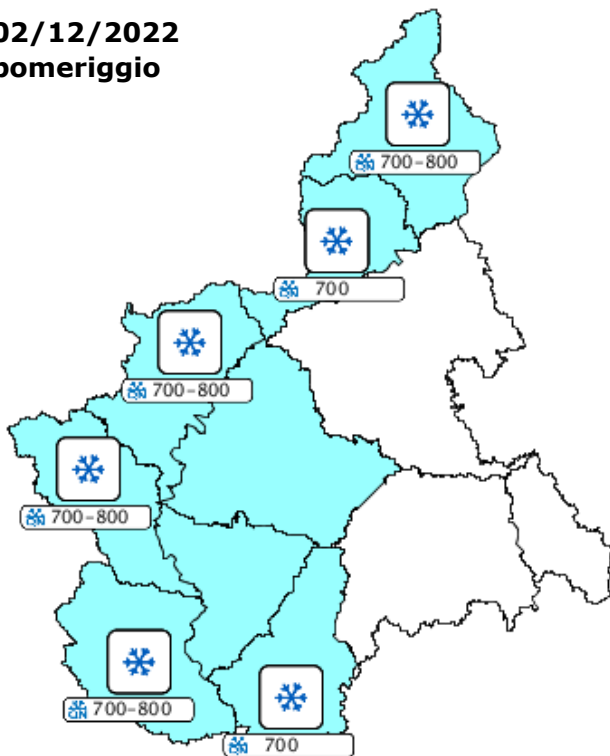

VIGILANZA METEOROLOGICA

BOLLETTINO N	DATA EMISSIONE	VALIDITA'	AGGIORNAMENTO	SERVIZIO A CURA DI	AMBITO
336/2022	02/12/2022 ore 13:00	60 ore	03/12/2022 ore 13:00	ARPA - Rischi Naturali e Ambientali	Regione Piemonte

SINTESI METEOROLOGICA

Dalla serata odierna un minimo barico si sposta sulla Francia, richiamando flussi più freddi sul settore meridionale della regione e convogliando correnti umide meridionali in quota. Da domani sono pertanto attese precipitazioni diffuse, a carattere nevoso anche a quote collinari tra Cuneese e Astigiano. Il tempo perturbato rimarrà anche per la giornata di domenica ma con un rialzo della quota neve.

PREVISIONI

**02/12/2022
 pomeriggio**

03/12/2022

04/12/2022

INTENSITA' di precipitazione

assente	debole	moderata	forte	molto forte
---------	--------	----------	-------	-------------

LEGENDA

ICONE FENOMENI METEO	ANOMALIA TERMICA calda (red up arrow), fredda (blue down arrow), molto calda (red up arrow with plus), molto fredda (blue down arrow with minus)	NEVE debole (snowflake), moderata (snowflake with plus), forte (snowflake with plus and minus), quota neve [m] (snowflake with number)	FENOMENI TEMPORALESCHI rovesci (cloud with rain), temporali (cloud with lightning), temporali forti (cloud with lightning and plus), temporali forti e persistenti (cloud with lightning, plus, and 43h)
GELATE sparse (snowflake with plus), diffuse (snowflake with plus and minus)	NEBBIA locale (horizontal lines), diffusa (horizontal lines with plus)	VENTO moderato (wavy lines), forte (wavy lines with plus)	

AREE DI VIGILANZA E ALLERTA

- A** Toce (NO-VB)
- B** Val Sesia, Cervo e Chiusella (BI-TO-VC)
- C** Valli Orco, Lanzo, bassa Val Susa e Sangone (TO)
- D** Alta Val Susa, Valli Chisone, Pellice e Po (CN-TO)
- E** Valli Varaita, Maira e Stura (CN)
- F** Valle Tanaro (CN)
- G** Belbo e Bormida (AL-AT-CN)
- H** Scrivia (AL)
- I** Pianura Settentrionale (AL-AT-BI-NO-TO-VC)
- L** Pianura Torinese e Colline (AL-AT-CN-TO)
- M** Pianura Cuneese (CN-TO)