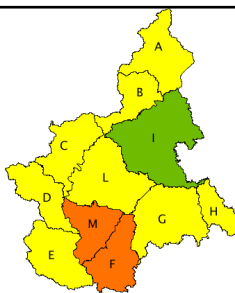

AVVISO DI CONDIZIONI METEOROLOGICHE AVVERSE per i dettagli consultare il bollettino di Vigilanza Meteorologica.

QUADRO DI SINTESI

Livelli di allerta massimi nel periodo di validità del bollettino

LIVELLO DI ALLERTA

VERDE	Assenza di fenomeni significativi prevedibili
GIALLO	Fenomeni localizzati
ARANCIONE	Fenomeni diffusi
ROSSO	Numerosi e/o estesi fenomeni

L'allerta per valanghe è valutata solo sulle aree montane e nel periodo di emissione del bollettino del Pericolo valanghe

ZONE DI ALLERTA

- A Toce (NO-VB)
- B Val Sesia, Cervo e Chiusella (BI-TO-VC)
- C Valli Orco, Lanzo, bassa val Susa e Sangone (TO)
- D Alta val Susa, Chisone, Pellice e Po (CN-TO)
- E Valli Varaita, Maira e Stura (CN)
- F Valle Tanaro (CN)
- G Belbo e Bormida (AL-AT-CN)
- H Scrivia (AL)
- I Pianura Settentrionale (AL-AT-BI-NO-TO-VC)
- L Pianura Torinese e Colline (AL-AT-CN-TO)
- M Pianura Cuneese (CN-TO)

Per una corretta interpretazione ed approfondimenti consultare sempre il disciplinare

Diffusione: <http://www.ruparpiemonte.it/meteo/> - <http://intranet.ruparpiemonte.it/meteo/> con password di accesso

www.arpa.piemonte.it